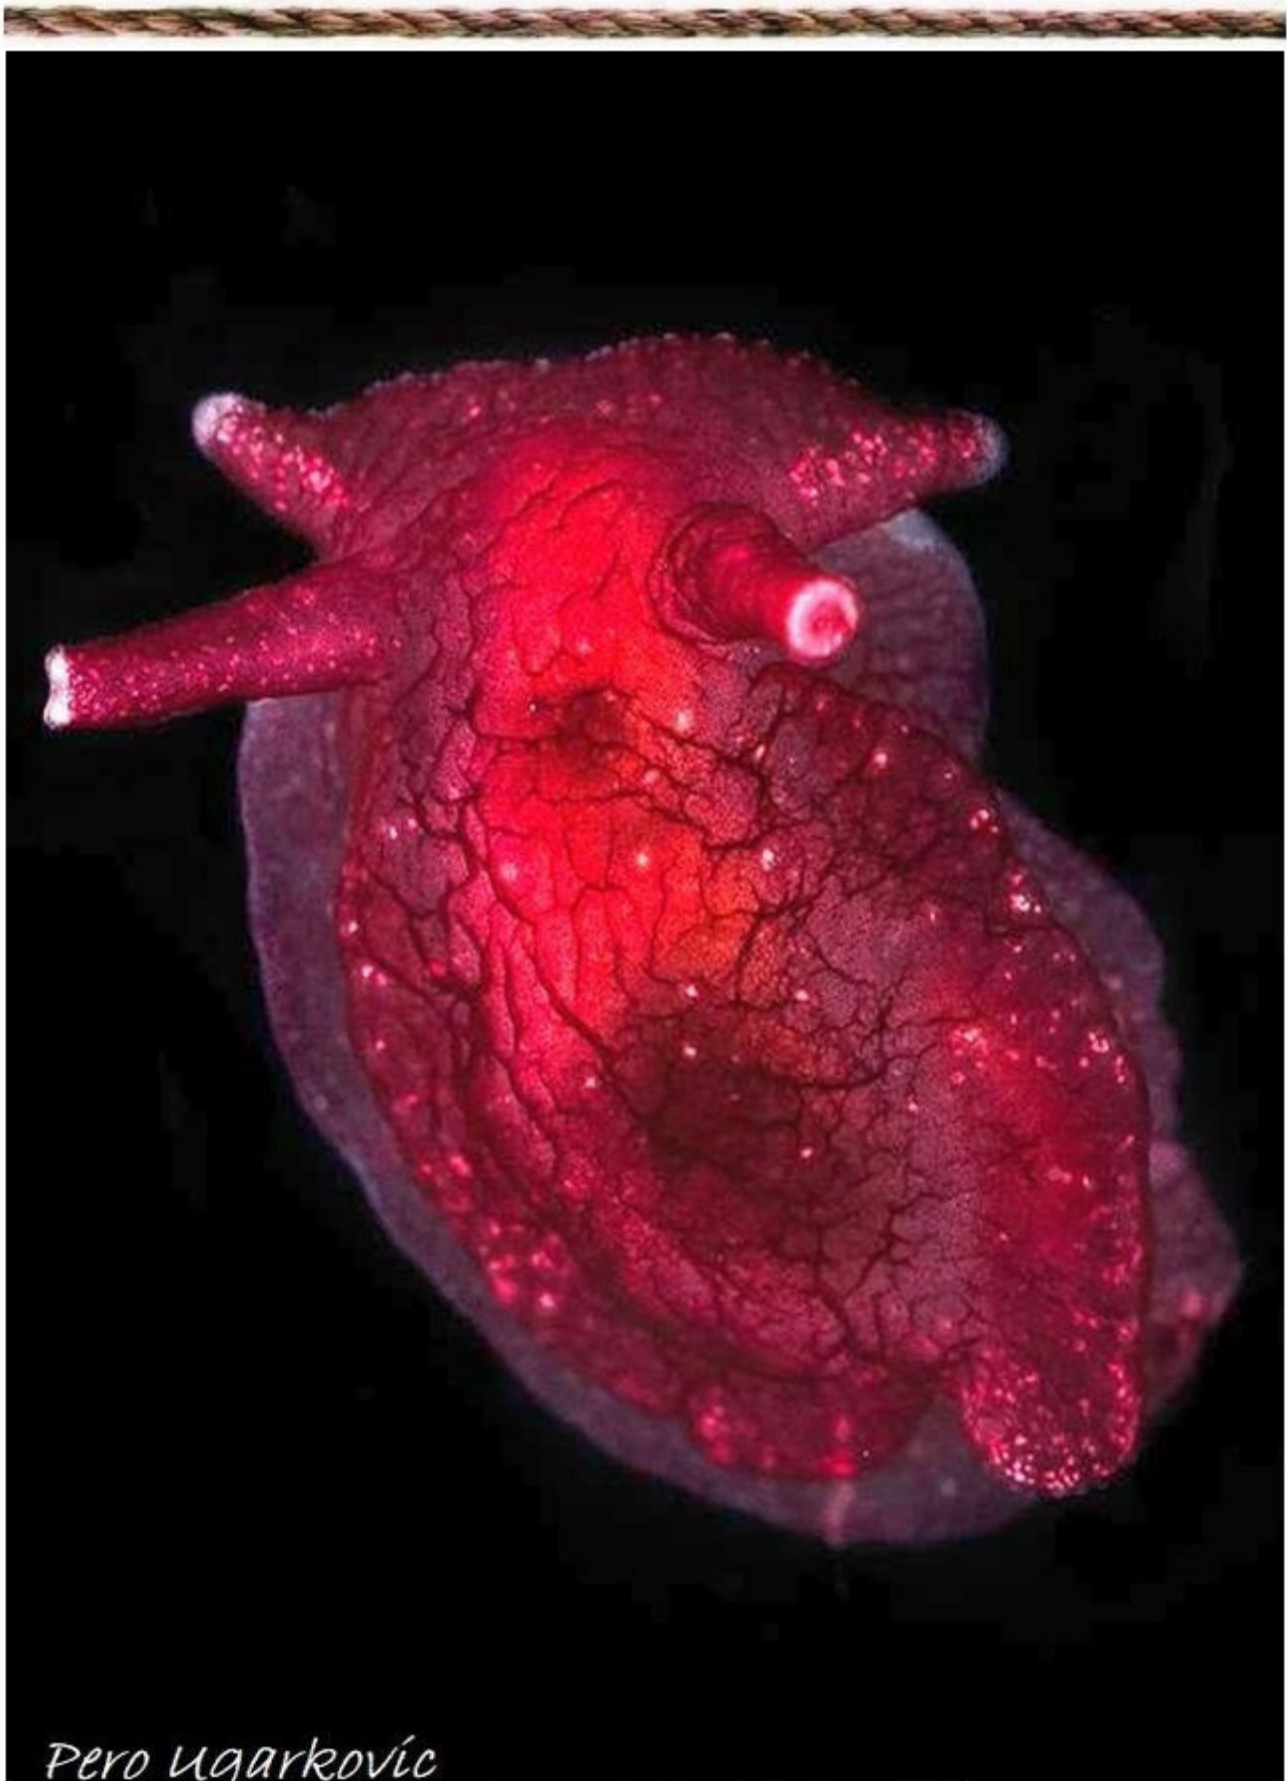

Pero Ugarković

Pleurobranchaea meckeli Meckel in Leue, 1813 - Pleurobranchidae